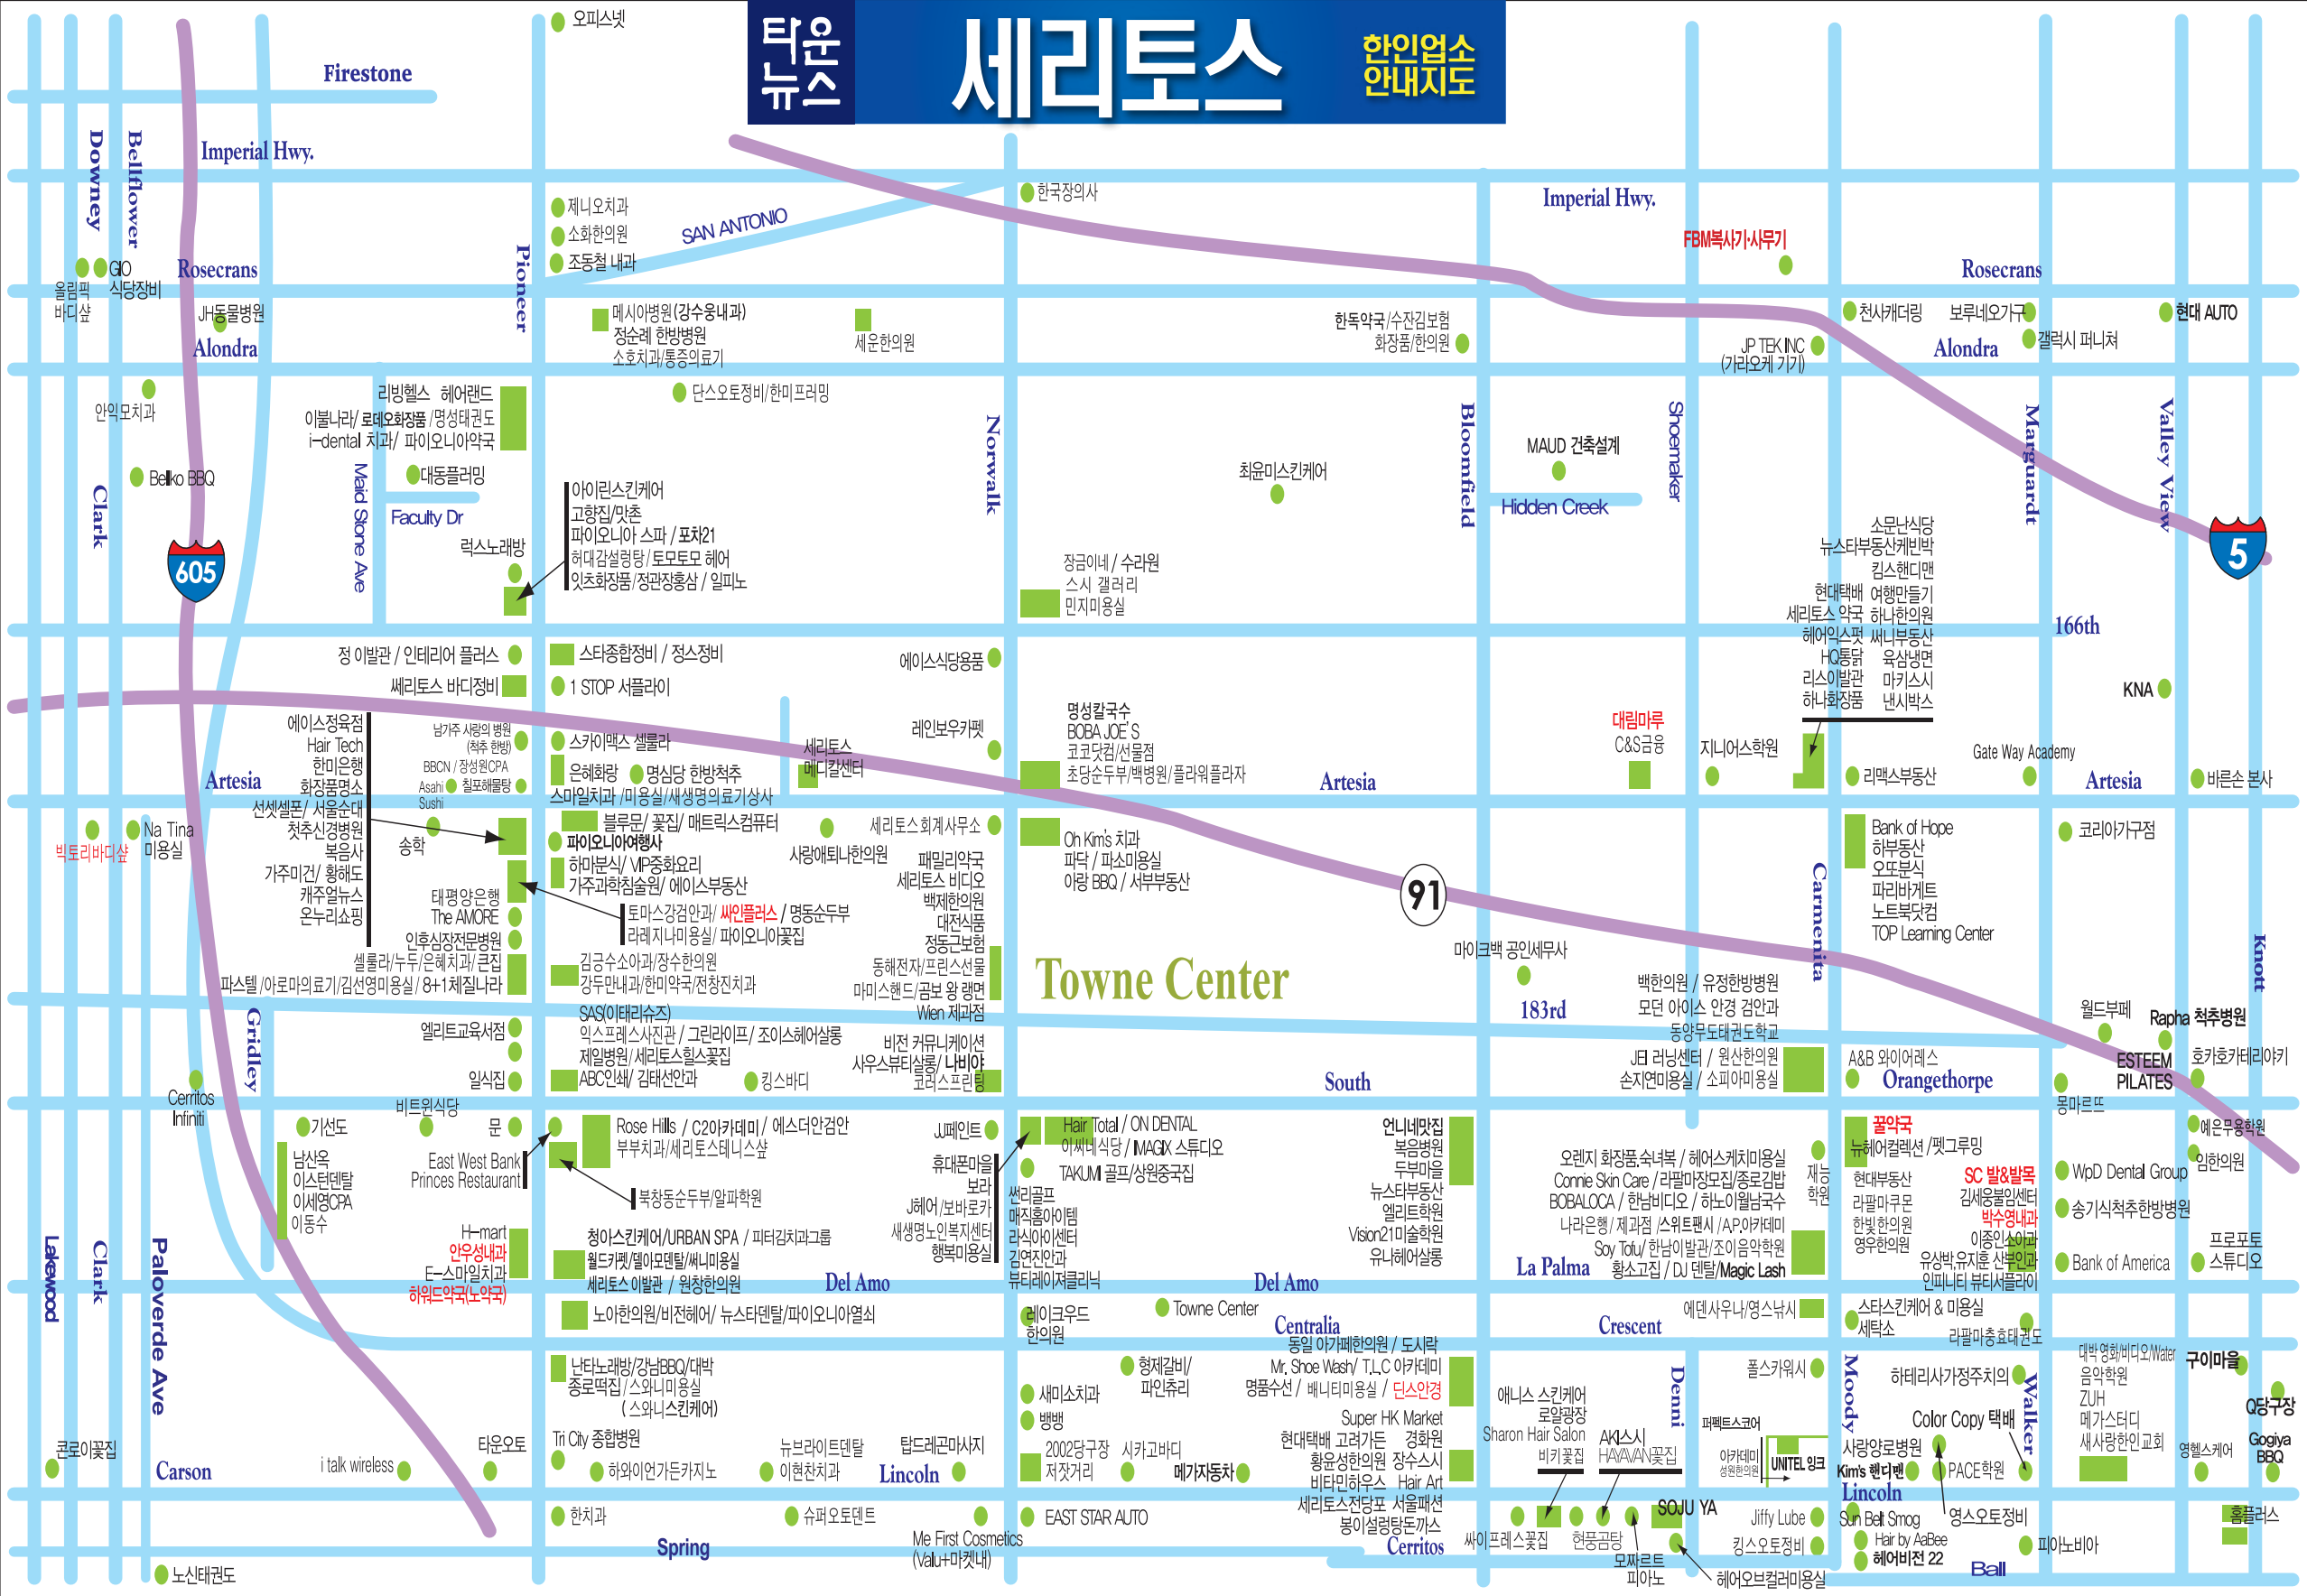

세리토스 한인업소 안내지도

제니오치과
소화한의원
조동철 내과

메시아병원(강수웅내과)
정순례 한방병원
소호치과/통증의료기

리빙헬스 헤어랜드
이블나라/ 로테오화장품/ 명성태관도
i-dental 치과/ 파이오니아약국

아이리슨스킨케어
고향집/맛촌
파이오니아 스파 / 표차21
허대감설형랑 / 토모토모 헤어
잇츠화장품/ 정관총샵 / 일피노

정 이발관 / 인테리어 플러스
세리토스 바디정비

에이스정유점
Hair Tech
한민은행
화장품명사

선셋셀폰/ 서울순대
첫추신경병원
복음사
가주미건 / 황해도
캐주얼뉴스
온누리쇼핑

셀룰러/누두/온해치과/큰집
파스텔 / 아로마의료기/김선영미용실 / 8+1 체질나라

엘리트교육점
일식집

비트원식당
문
East West Bank
Princes Restaurant

H-Mart
안우성내과
E-스미일치과
하위드약국(노악국)

타운오토
i talk wireless

Tri City 종합병원
하와이언가든카지노

한치과

한국정외사

세우한의원

단소오토정비/한미프리밍

레이보우컷

정금이네 / 수라원
스시 갤러리
민지미용실

에이스식당용품