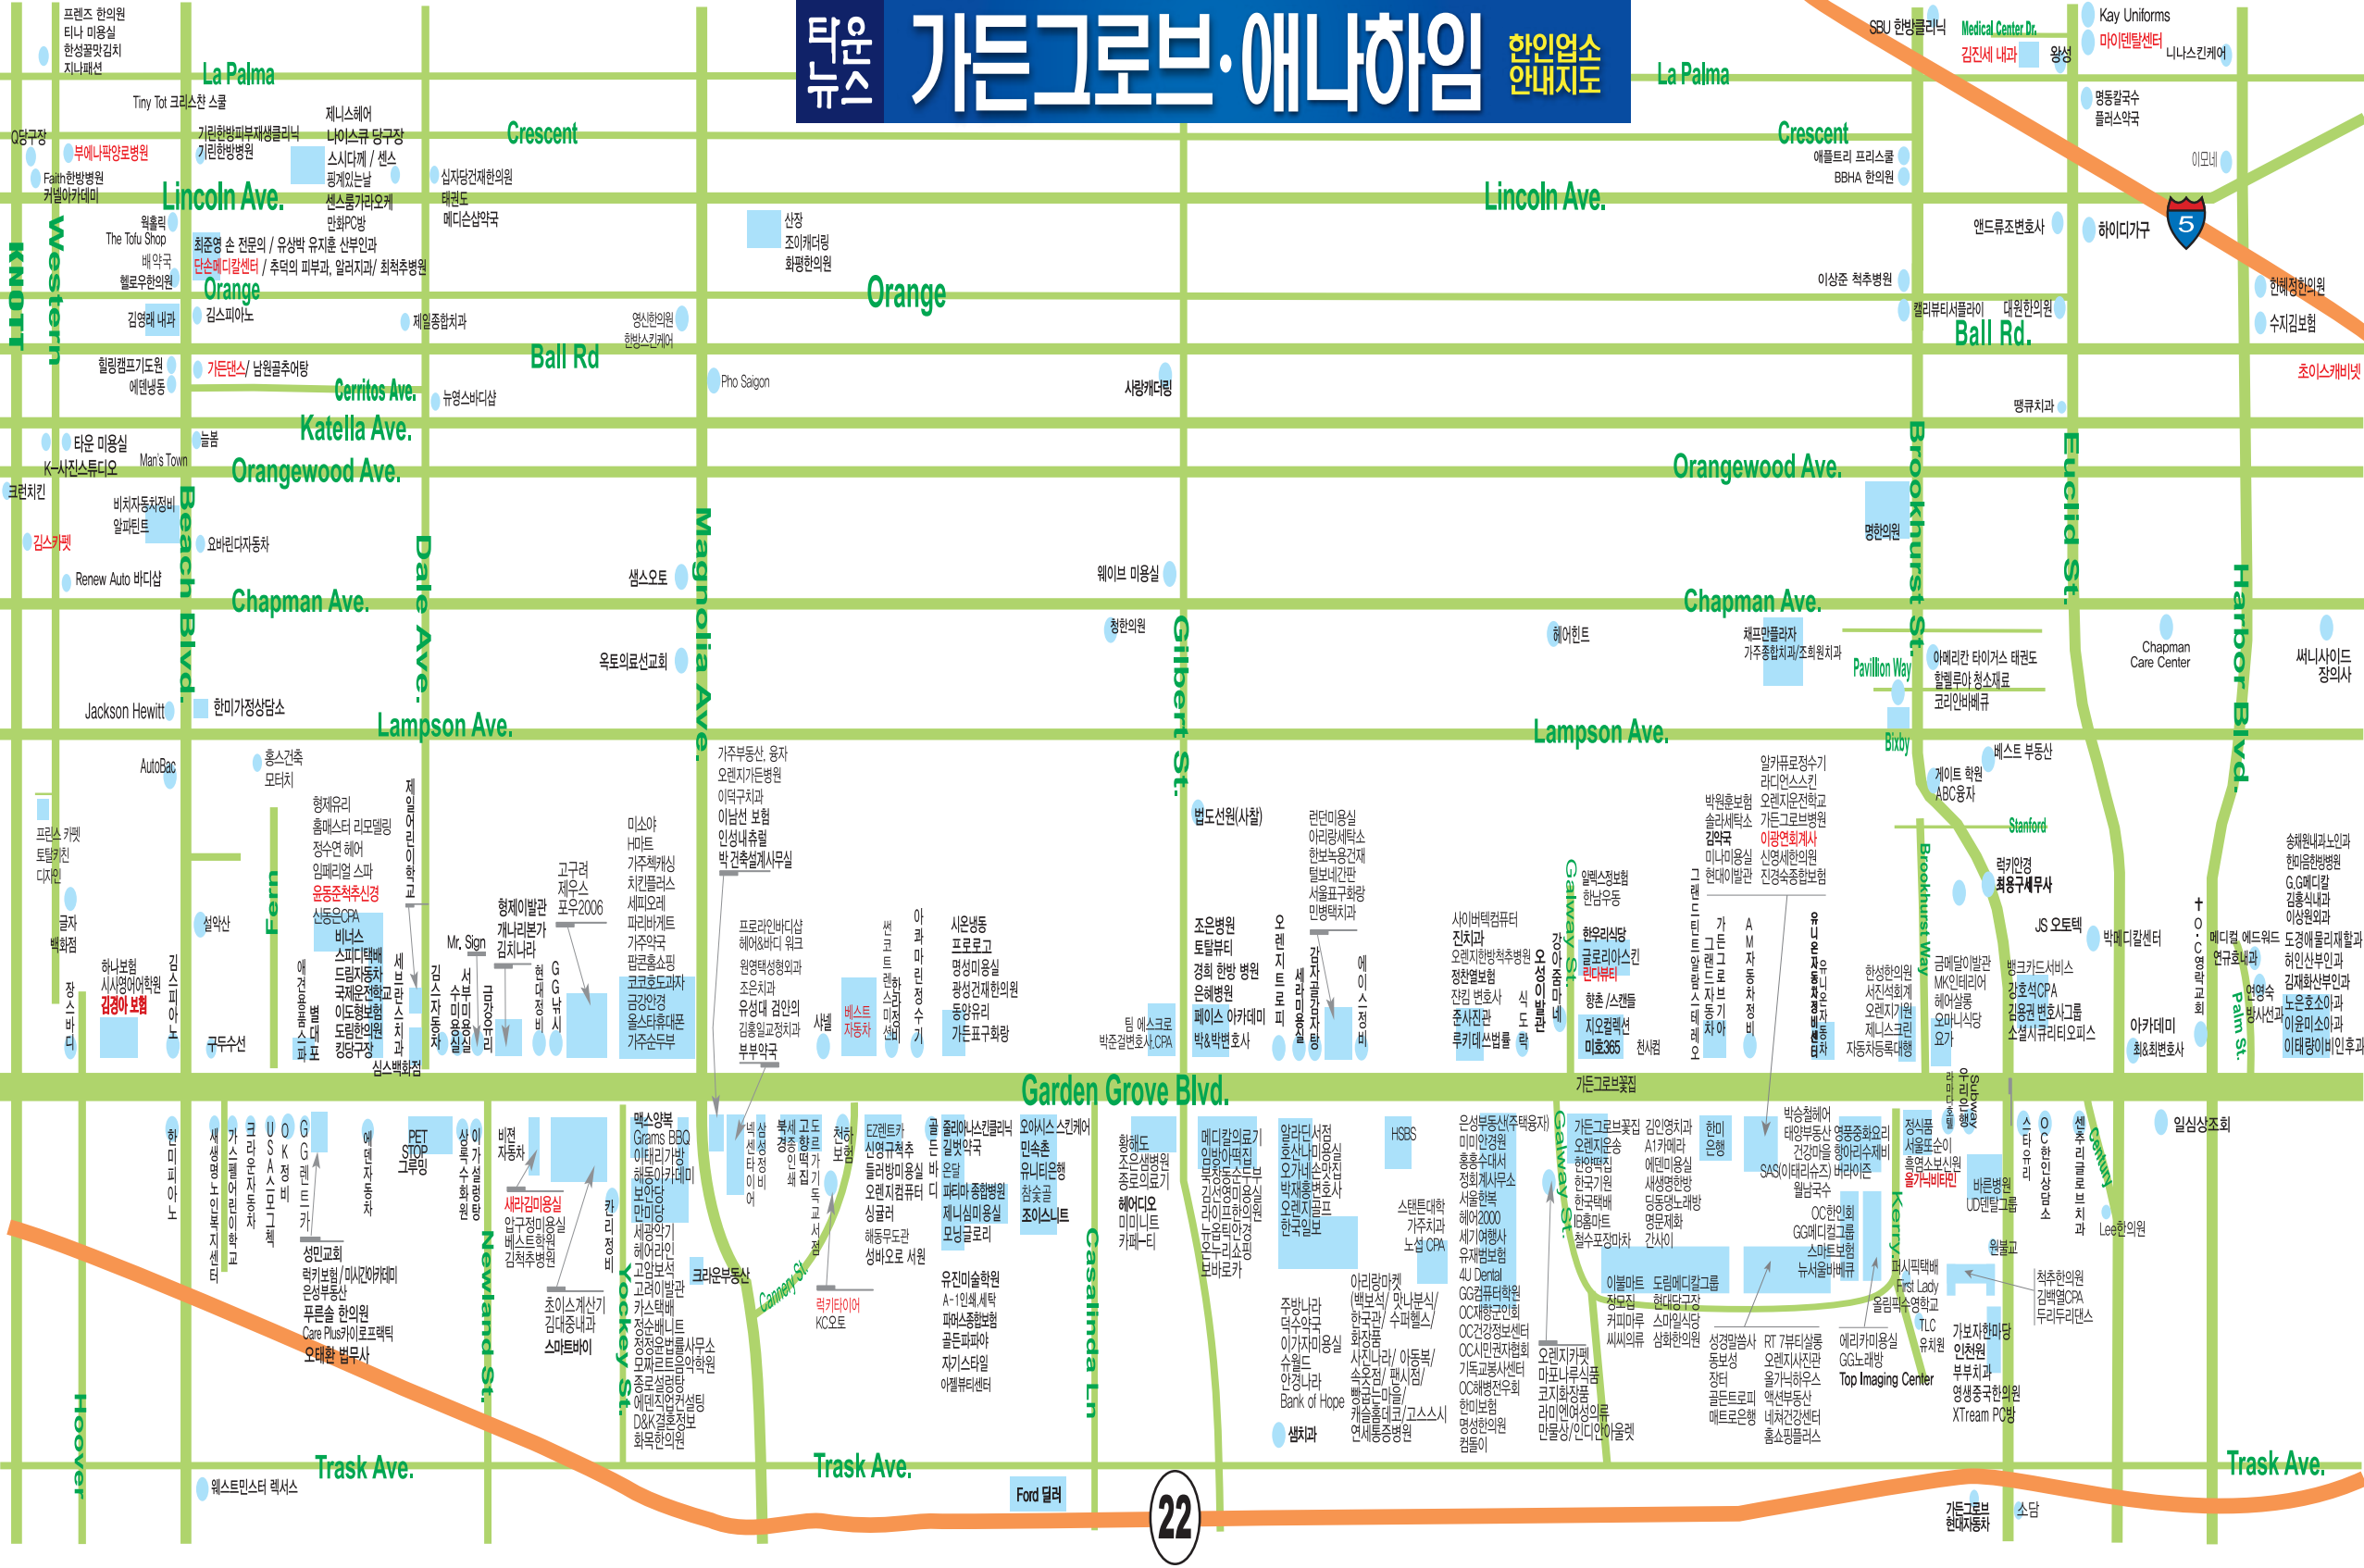

# 뉴시타운 가든그로브·애나하임 한인엽소 안내지도

뉴시타운

한인엽소 안내지도