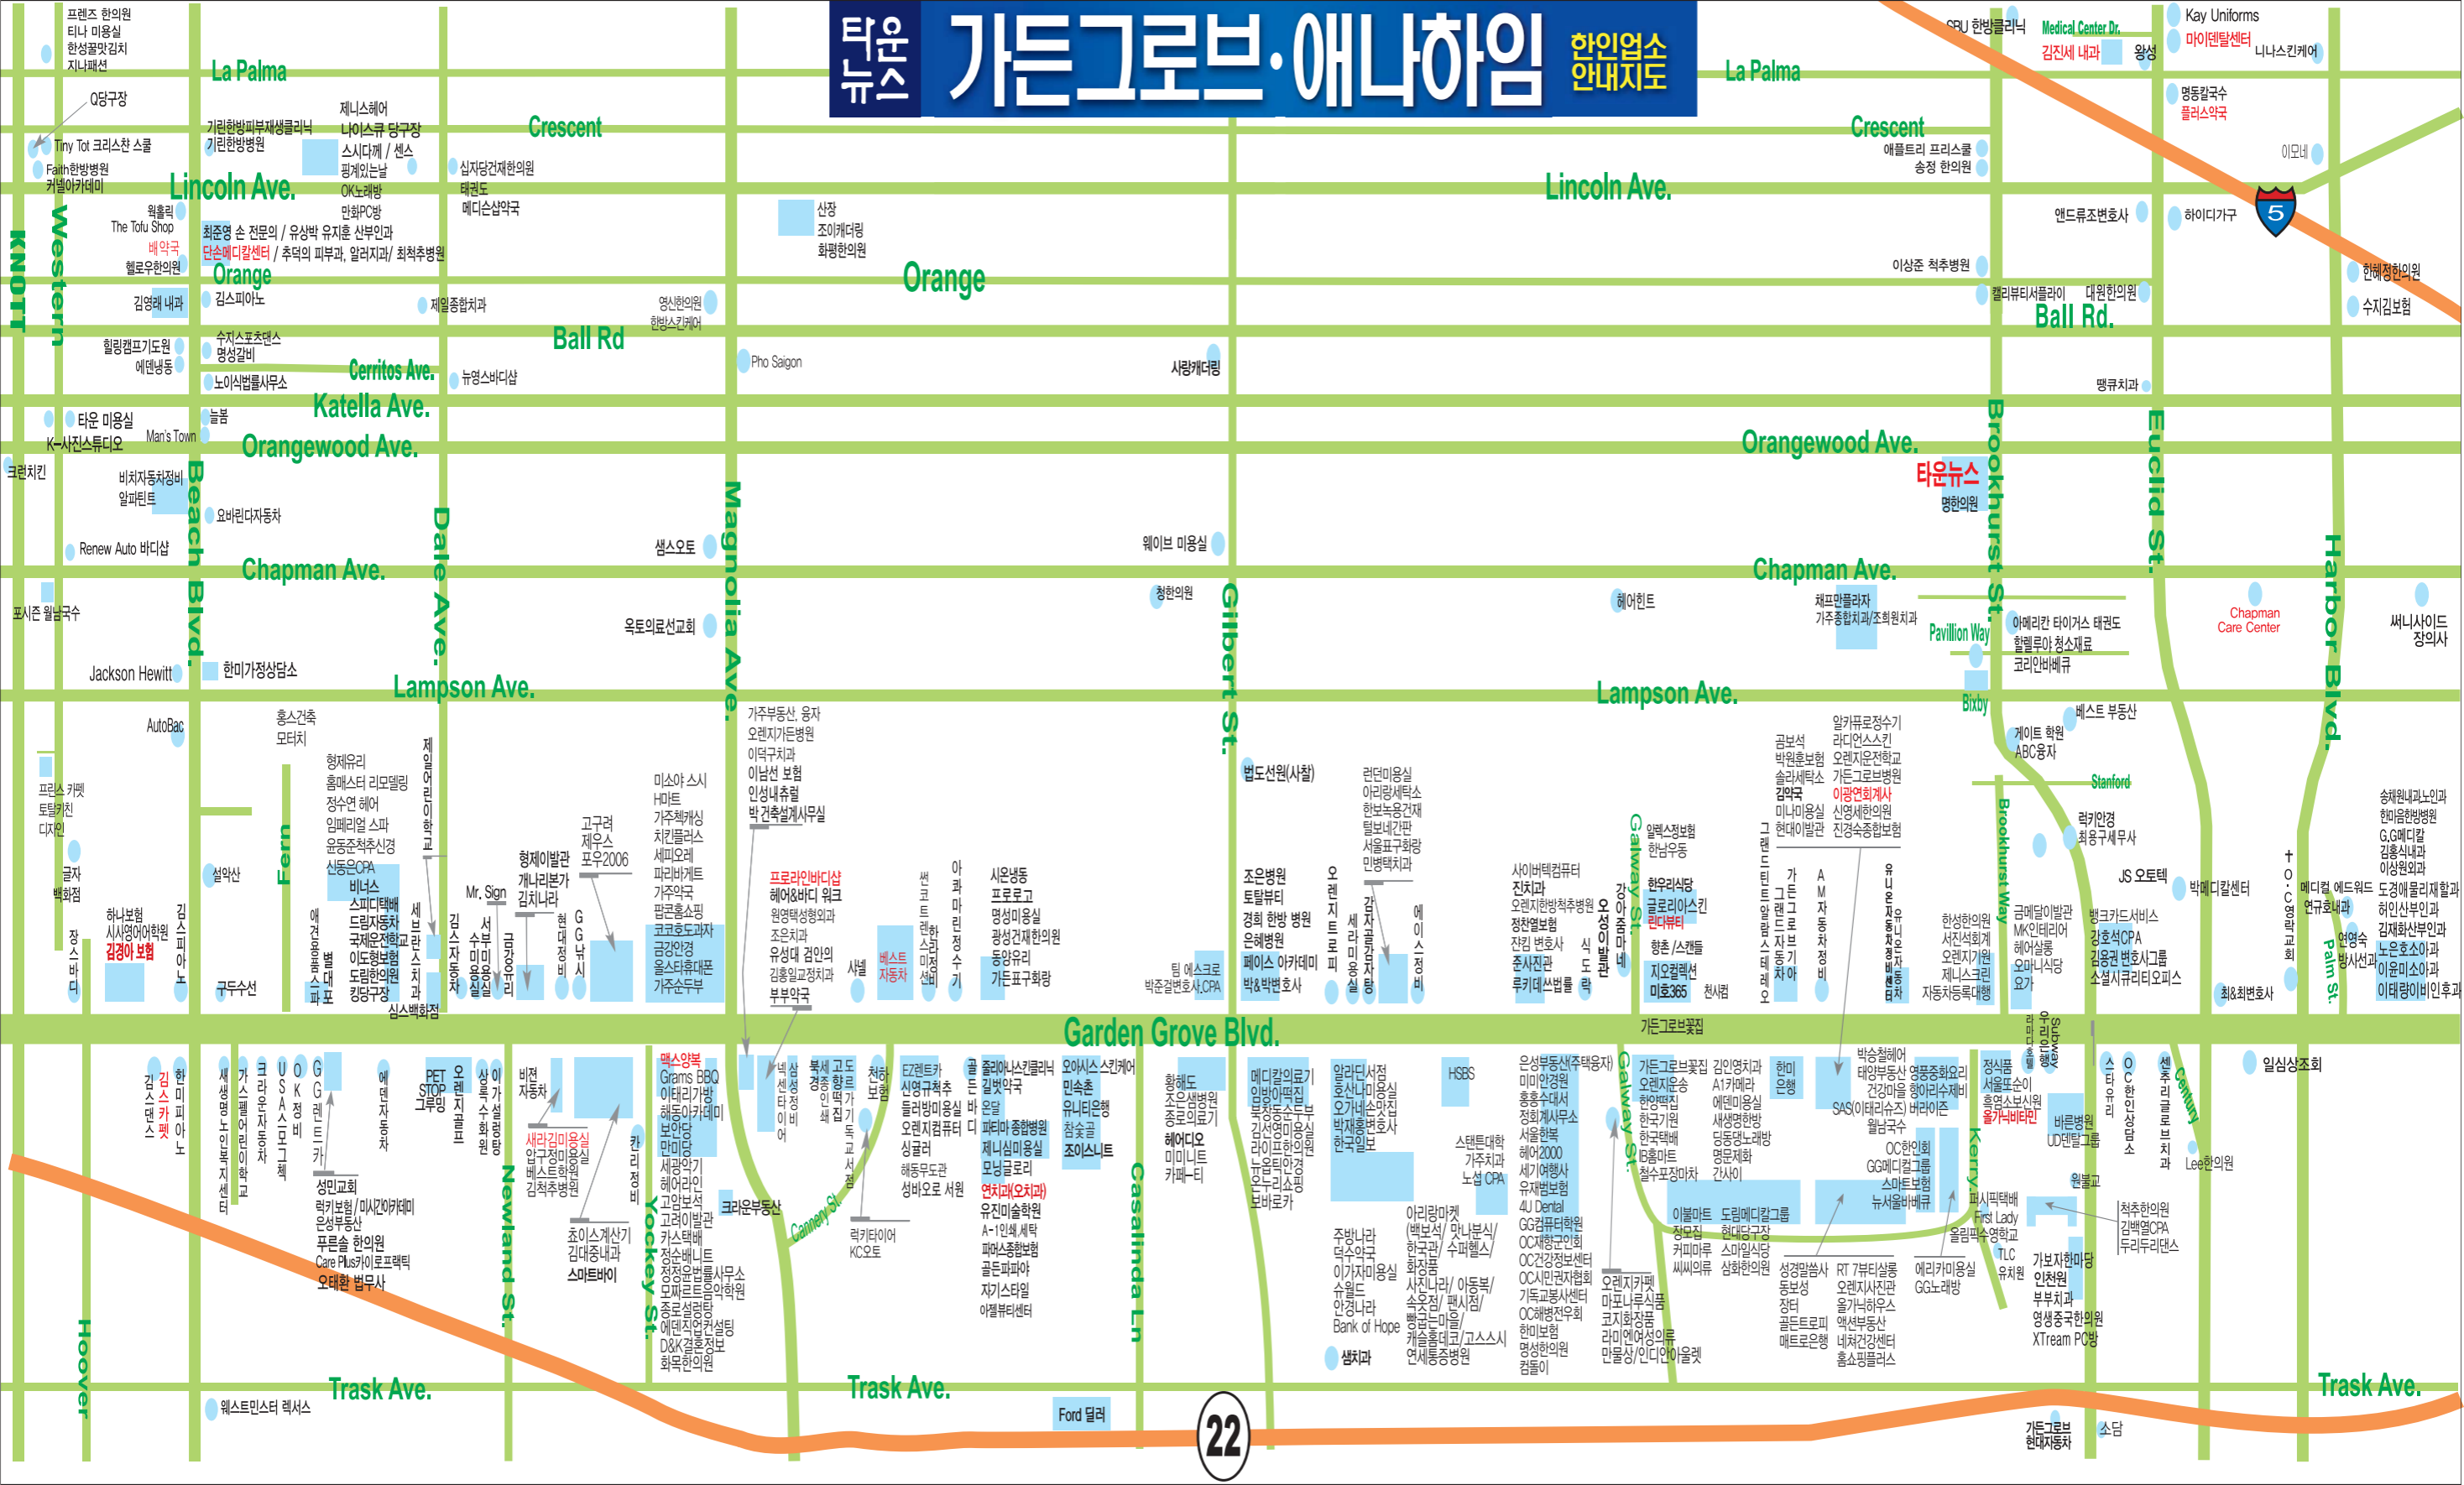

뉴인스 가든그로브·애나하임 한인업소 안내지도

산장
조이캐더링
화평한의원

0당구장
Tiny Tot 크리스찬 스쿨
Faith한방병원
커벨이카데미
웍홀릭
The Tofu Shop
배약국
헬로우한의원
김영래 내과
힐링캠프기도원
에덴생동

티온 미용실
K-사진스튜디오
Mar's Town
코련치킨
비치자동차정비
알피리트
Renew Auto 바디샵
포시즌 월남국수
Jackson Hewitt
AutoBac

시은냉동
프로로그
평성미용실
광성건재한의원
동양유리
가든구회랑
아과마린정수기
베스트 자동차
사넬

메디칼이르기
임병이떡집
김성중수술
라이프비지니스
유우티미용실
도바로가

아리랑마켓
(백보식/맛나분식/
한국관/수퍼벨스/
화장품
사진나라/이동복/
수출점/패시점/
뽕뽕두부/미음/
캐슬푸드/고소스시
연세중증병원

산장
조이캐더링
화평한의원
영신한의원
한방스킨케어
Pho Saigon
사랑캐더링

시은냉동
프로로그
평성미용실
광성건재한의원
동양유리
가든구회랑
아과마린정수기
베스트 자동차
사넬

메디칼이르기
임병이떡집
김성중수술
라이프비지니스
유우티미용실
도바로가

아리랑마켓
(백보식/맛나분식/
한국관/수퍼벨스/
화장품
사진나라/이동복/
수출점/패시점/
뽕뽕두부/미음/
캐슬푸드/고소스시
연세중증병원